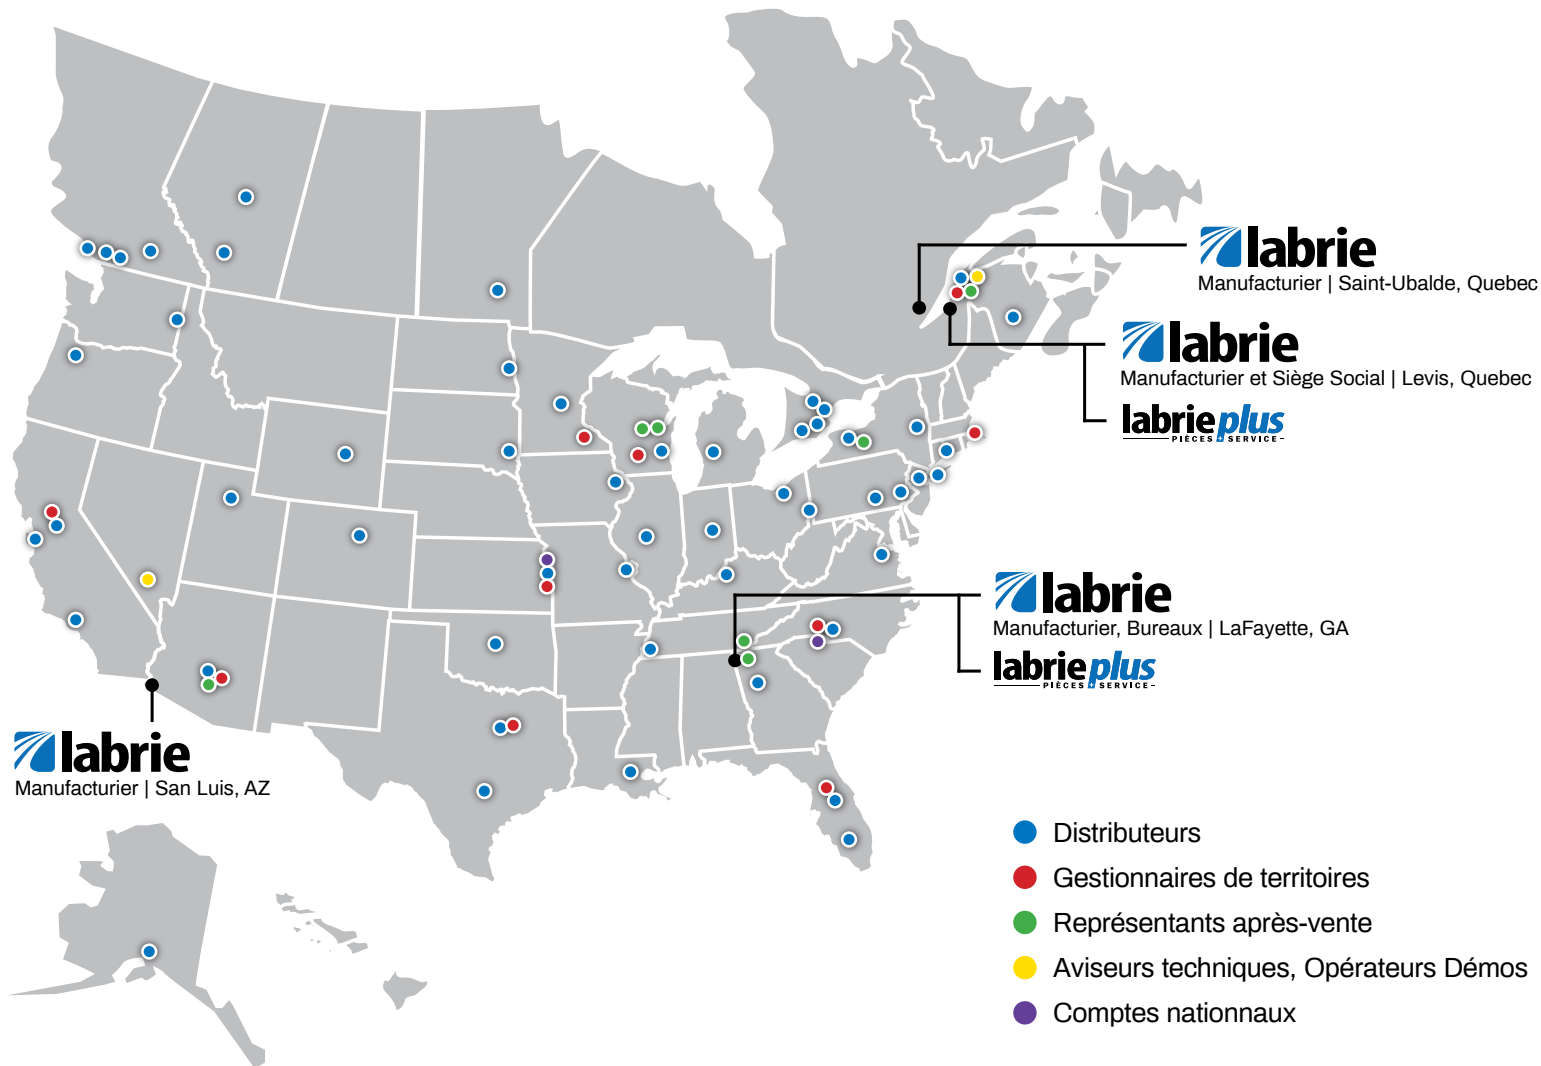

Ventes, Pièces et Service

175-B, route Marie-Victorin, Lévis, Québec, Canada, G7A 2T3
Sans Frais: 1-800-463-6638 | Téléphone: 418-831-8250
ventes@labriegrup.com | www.groupeplabrie.com

Canada
455 Ave 1, Lévis, Québec, Canada, G6W 5M6
Sans Frais: 1-877-452-2743 (24/7)
canada.labrieplus.com | labrieplusqc@labriegrup.com

États-Unis d'Amérique
1198 Shattuck Industrial Blvd, Lafayette, GA, 30728
Sans Frais: 1-800-231-2771
usa.labrieplus.com | partorderusa@labrieplus.com