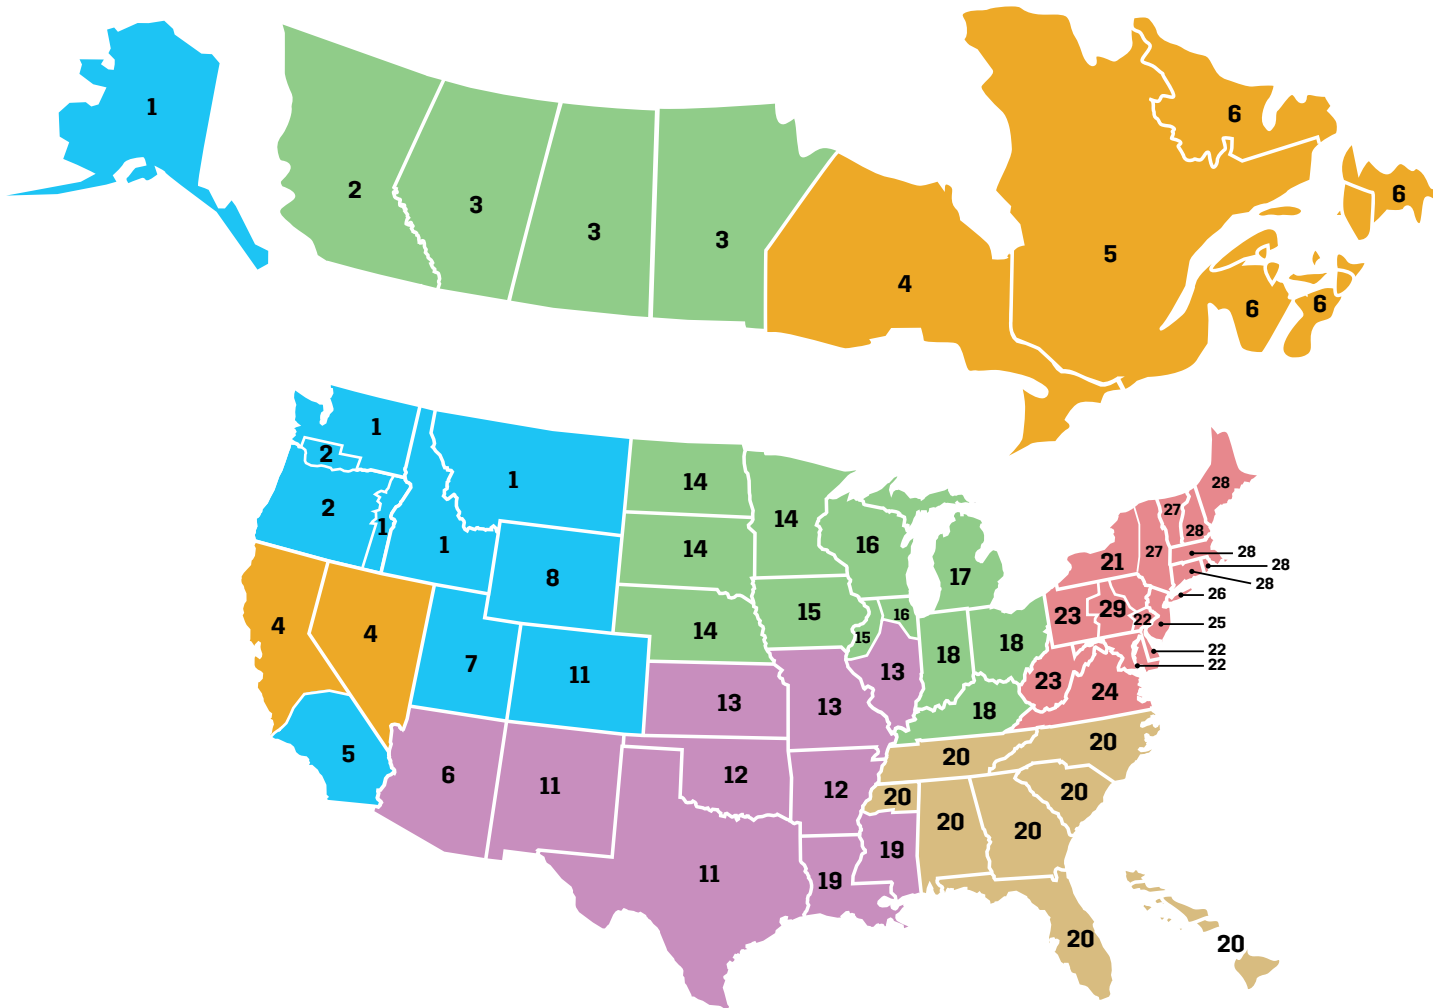

Distributor Network

Alaska & Canada

1. [Alaska Municipal Equipment, LLC](#)
2. [Rollins Machinery Limited](#)
3. [Superior North America](#)
4. [Labrie Environmental Group Canada](#)
5. [Labrie Environmental Group Canada](#)
6. [Saunders Equipment Ltd.](#)

USA & Caribbean

1. [SWS Equipment, LLC.](#)
2. [General Equipment Company](#)
4. [Arata Equipment Company](#)
5. [Municipal Maintenance Equipment](#)
6. [Norwood Equipment Company](#)
7. [Olympus Equipment](#)
8. [Ameri-Tech Equipment Company](#)
9. [Labrie Environmental Group](#)
11. [Reliance Truck and Equipment, LLC.](#)
12. [J&R Equipment](#)
13. [Key Equipment & Supply](#)
14. [Sanitation Products](#)
15. [Kilburg Equipment Inc.](#)
16. [R.N.O.W., Inc.](#)
17. [Fredrickson Supply](#)
18. [Best Equipment](#)
19. [Covington Sales & Service, Inc.](#)
20. [Environmental Products Group](#)
21. [J&J Equipment](#)
22. [GranTurk Equipment Co., Inc.](#)
23. [Total Equipment Solutions](#)
24. [Infrastructure Solutions Group](#)
25. [Sanitation Equipment Corporation](#)
26. [Vasso Systems, Inc.](#)
27. [CEJJ, Inc](#)
28. [Sanitary Equipment](#)
29. [Graybill Equipment](#)

175-B, route Marie-Victorin, Levis, Quebec, Canada, G7A 2T3
Toll Free: 1-800-463-6638 | Telephone: 418-831-8250
sales@labriegrup.com | www.labriegrup.com

United States of America
1198 Shattuck Industrial Blvd, Lafayette, GA, 30728
Toll Free: 1-800-231-2771
usa.labrieplus.com | partorderusa@labrieplus.com

Canada
455 Ave 1, Levis, Quebec, Canada, G6W 5M6
Toll Free: 1-877-452-2743
canada.labrieplus.com | labriepluqc@labriegrup.com